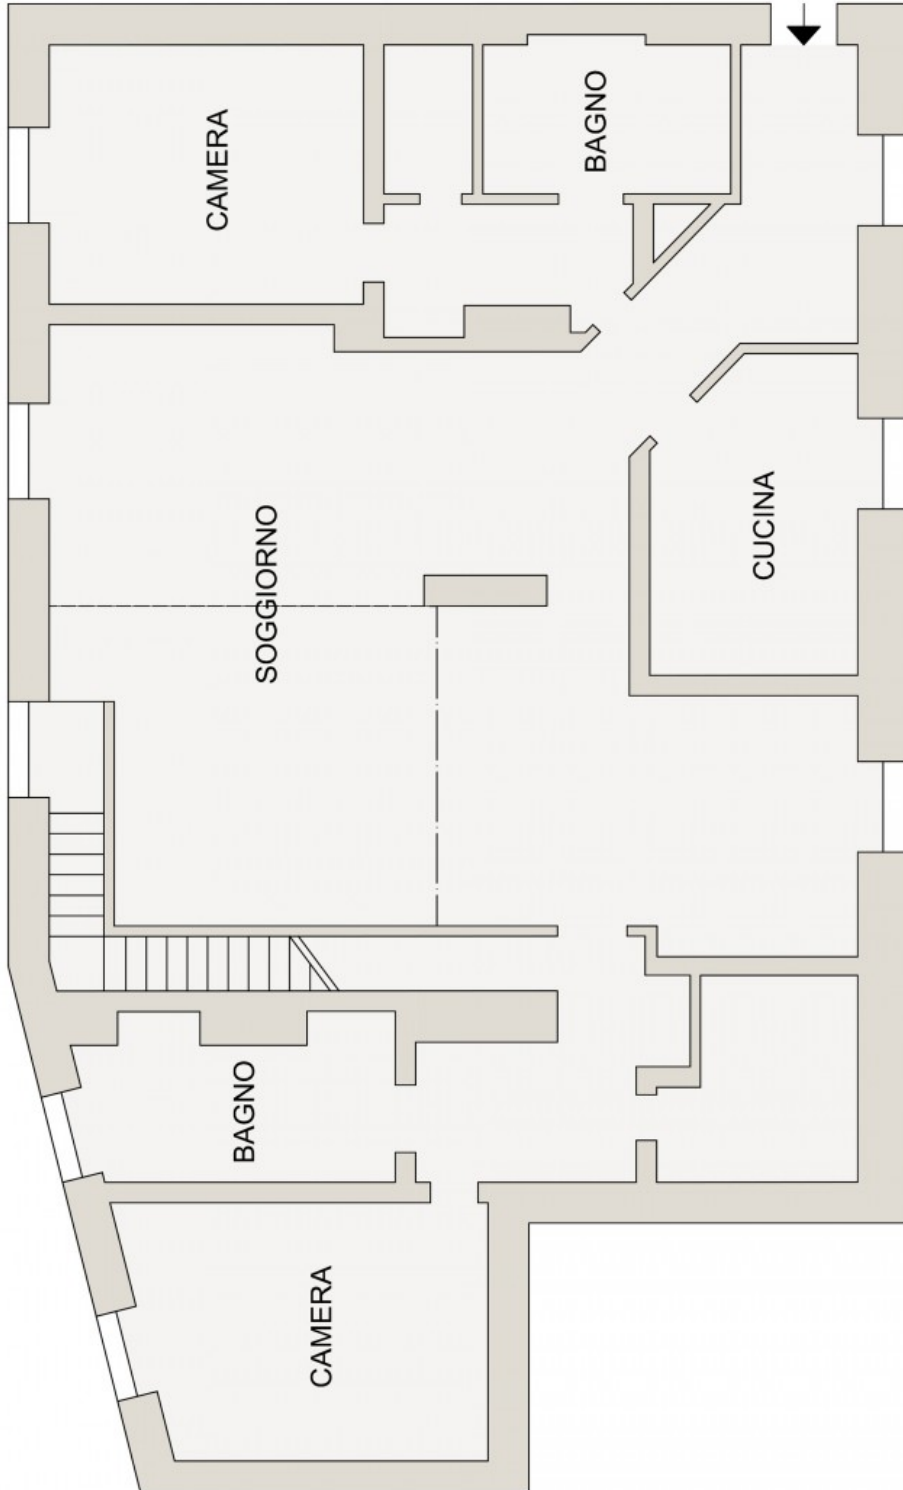

Esposta totalmente all'interno e posta all'ultimo piano, garantisce silenziositÃ , luminositÃ e privacy.

Dimora unica nel suo genere.

Dove Brera

piano 5

bagni: 3

ascensore

riscaldamento centralizzato

orientamento est - sud

classe energetica G 175,00 kWh/2a

mq 180

livelli 2

stabile 1900

portineria

metro Lanza - Moscova

stato ottimo

quarto piano

quinto piano