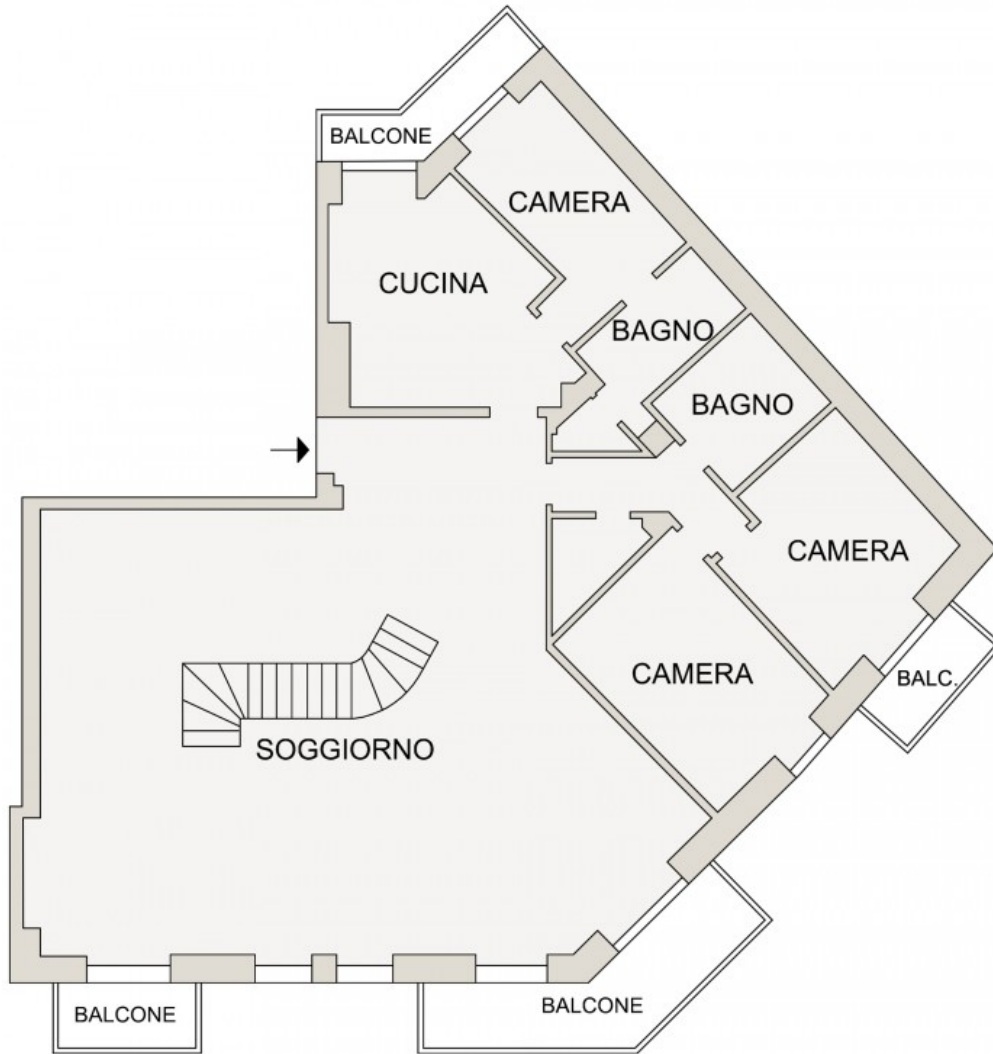

Box doppio.Â Â

Dove via Eschilo

piano 4 - 5

soggiorno triplo

camere: 4

terrazzi: 160 mq

cantina

portineria

ascensore

camino

panoramico

riscaldamento centralizzato

piano 4

piano 5